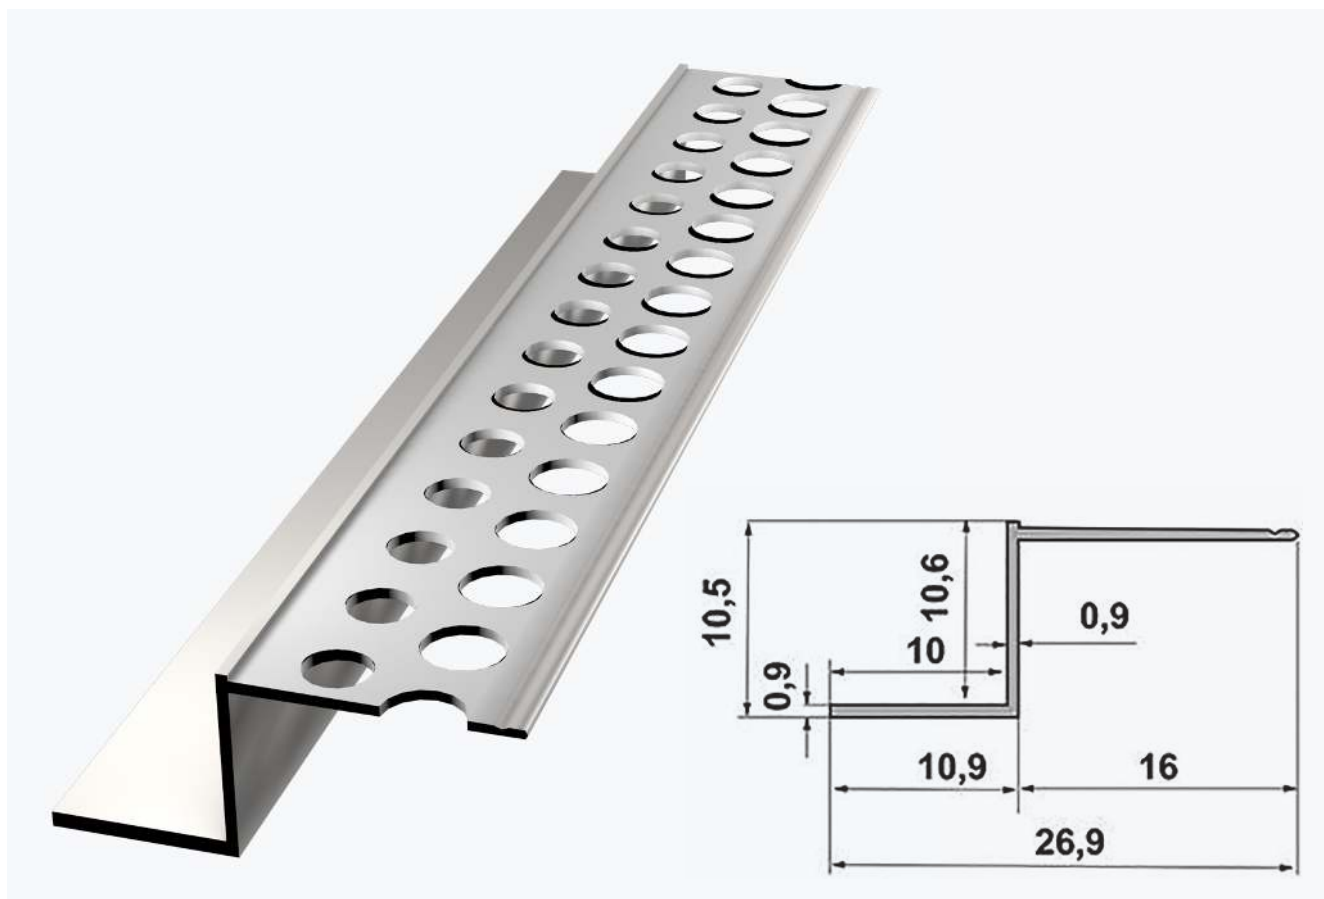

### **TEMPOLISTEL A132** Profilé joint creux

#### DESTINATION

**Destination:** Idéal pour créer des joints creux entre jonction cloison et plafond ou cloison et châssis de porte.

Ref.: **400A132**

#### DESCRIPTION

**Type d'ossature:** Profilé décoratif

**Usage:** Ouvrages plaque de plâtre

**Teinte ou couleur parement:** Blanc

**Longueur:** 3000 mm