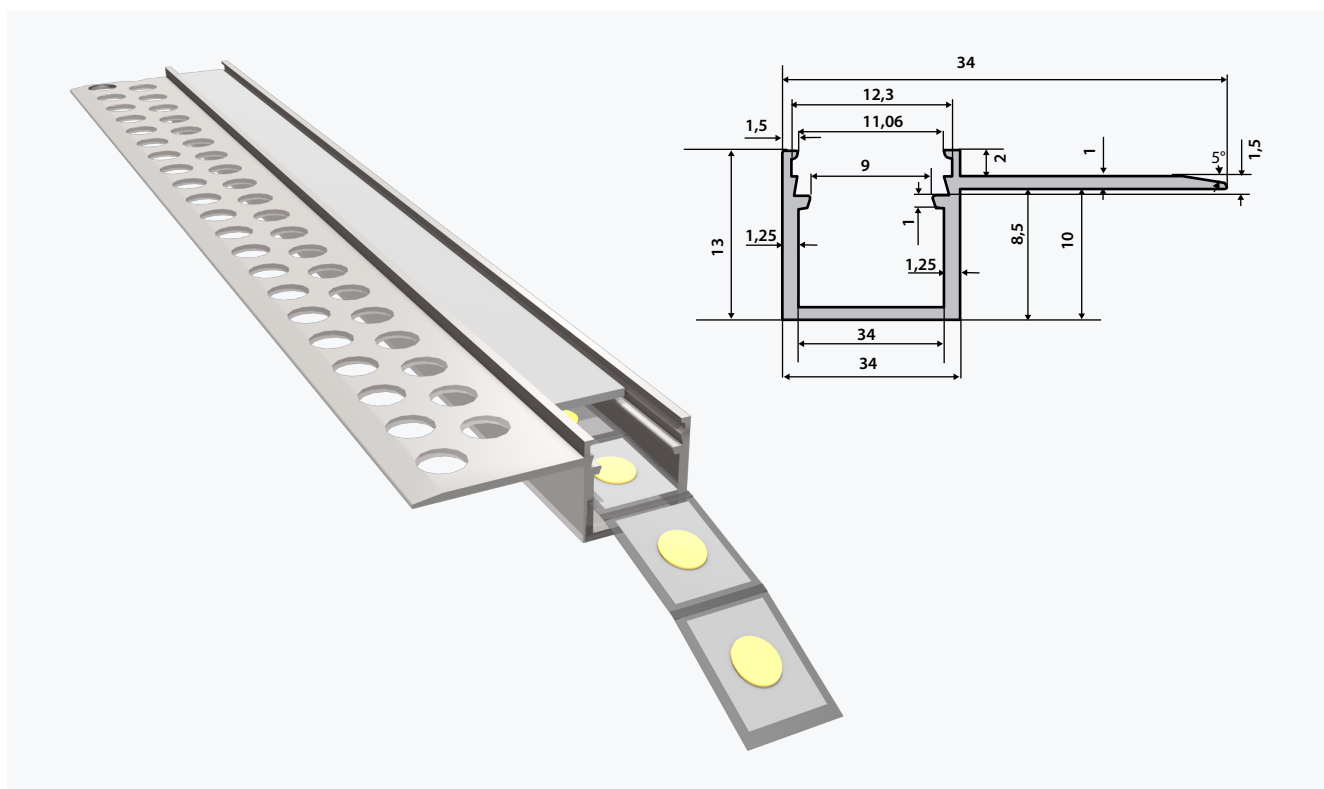

FICHE TECHNIQUE

➤ **TEMPOLISTEL B116** *Profilé à led plat*

DESTINATION

Destination : Profilé à led à intégrer sur plaque de plâtre.
Fourni avec diffuseur opaque.

Ref. : 400B116

DESCRIPTION

Type de produit :
Aluminium extrudé

Usage:
Ouvrages plaque de plâtre

Teinte ou couleur parement :
Blanc

Longueur : 2500 mm

CARACTÉRISTIQUES TECHNIQUES

Type de finition : Peint

Fabriquant Tempo Matériaux

24 Rue Benjamin Silliman Junior
67550 Vendenheim
contact@tempo-materiaux.fr
Tél : 03 88 26 15 71